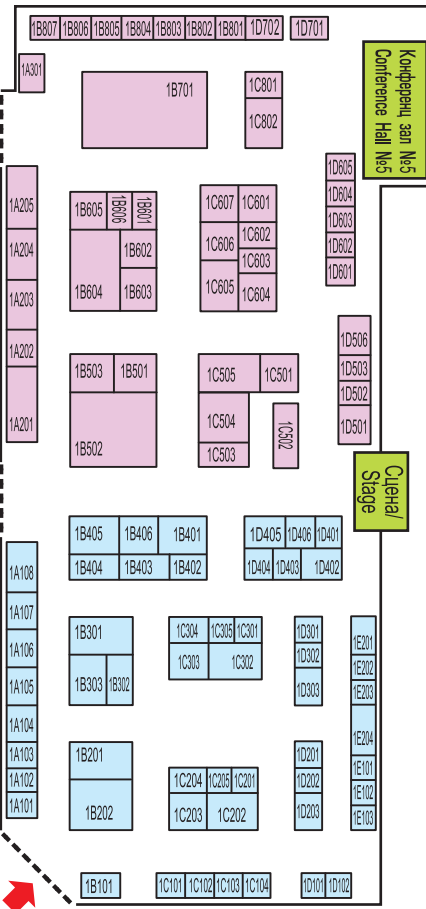

**ЗАЛ №1
HALL No.1**

ЗАЛ РЕГИСТРАЦИИ / REGISTRATION HALL